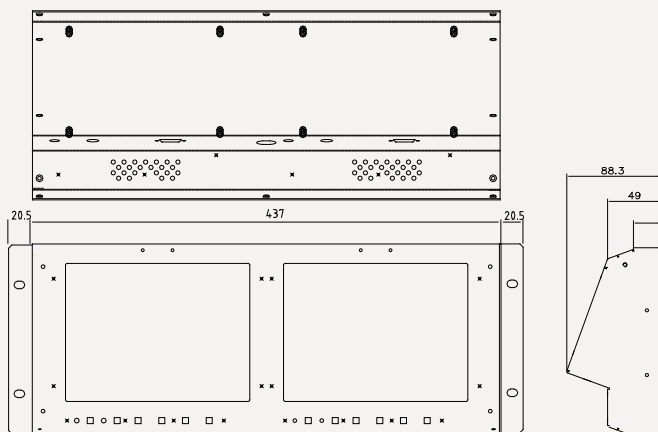

Alimentación TFT	12Vdc, 3 A
Fuente alimentación	100-240 Vac, 47-63 hz, 12V 5 A
Consumo	24 W

MECÁNICA

Dimensiones	480 x 176 x 90mm
Peso	4Kg

OTROS

Tiempo de respuesta	Tr 6 ms, Tf 19 ms
Temperatura	Funcionamiento +0°C ~ +50°C, Almacenaje -20°C ~ +60°C

Rotación de imagen, PIP 3 tamaños de posición seleccionable, Underscan/Overscan, selección 4:3/16:9

Especificaciones sujetas a modificaciones sin previo aviso. Albiral es una marca registrada por ALBIRAL DISPLAY SOLUTIONS SL